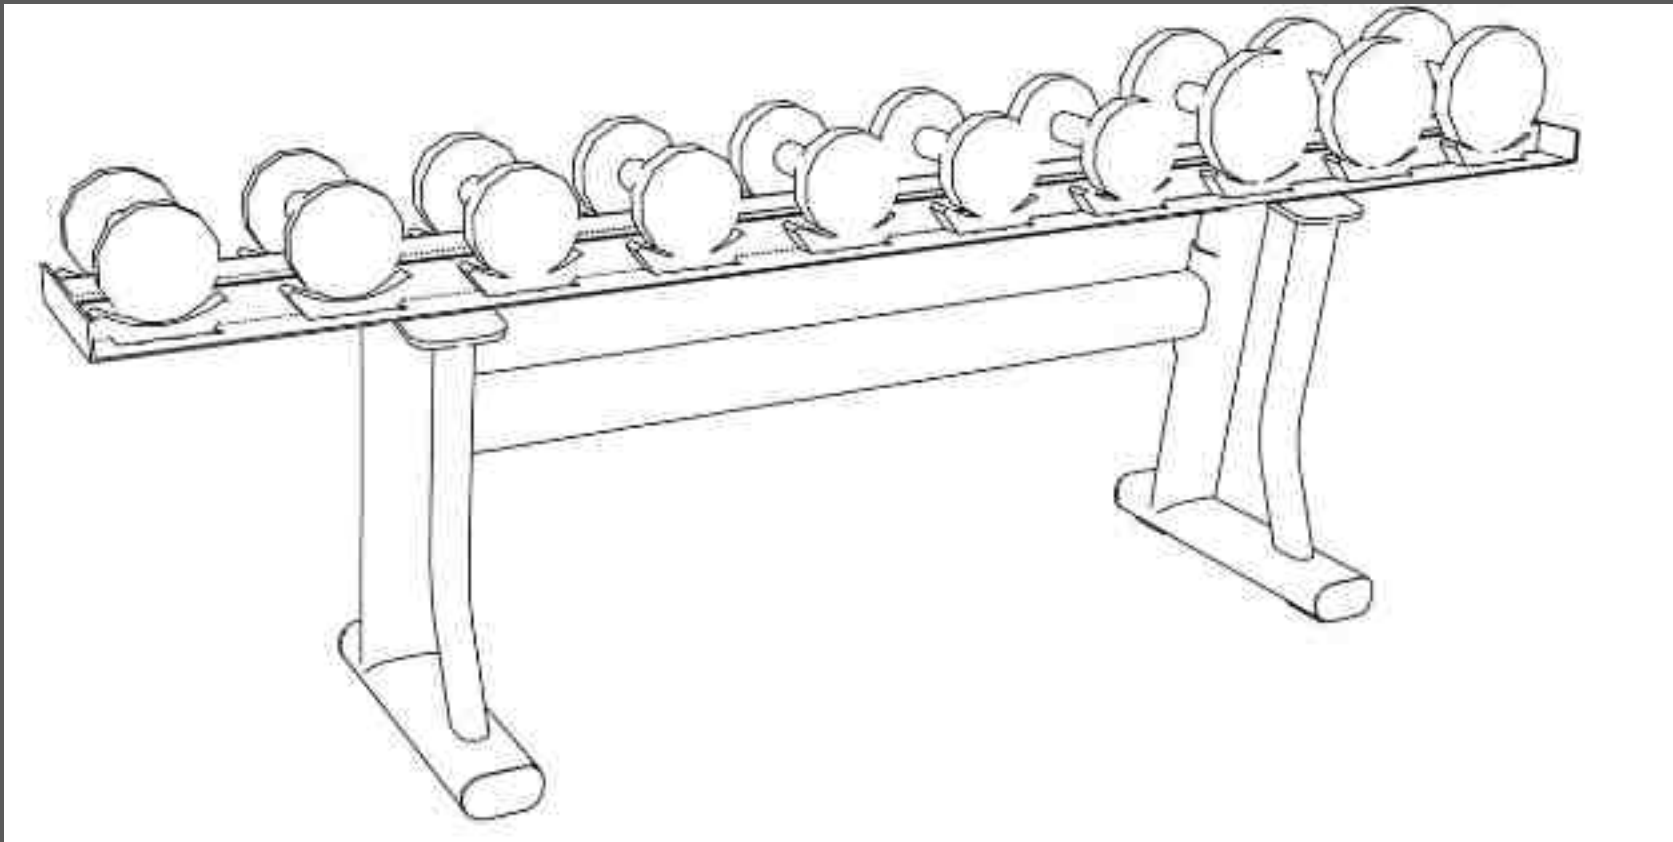

EQ Directory

EQ76

USA: 646.216.8798
CANADA: 905.997.1281

www.theagencyred.com