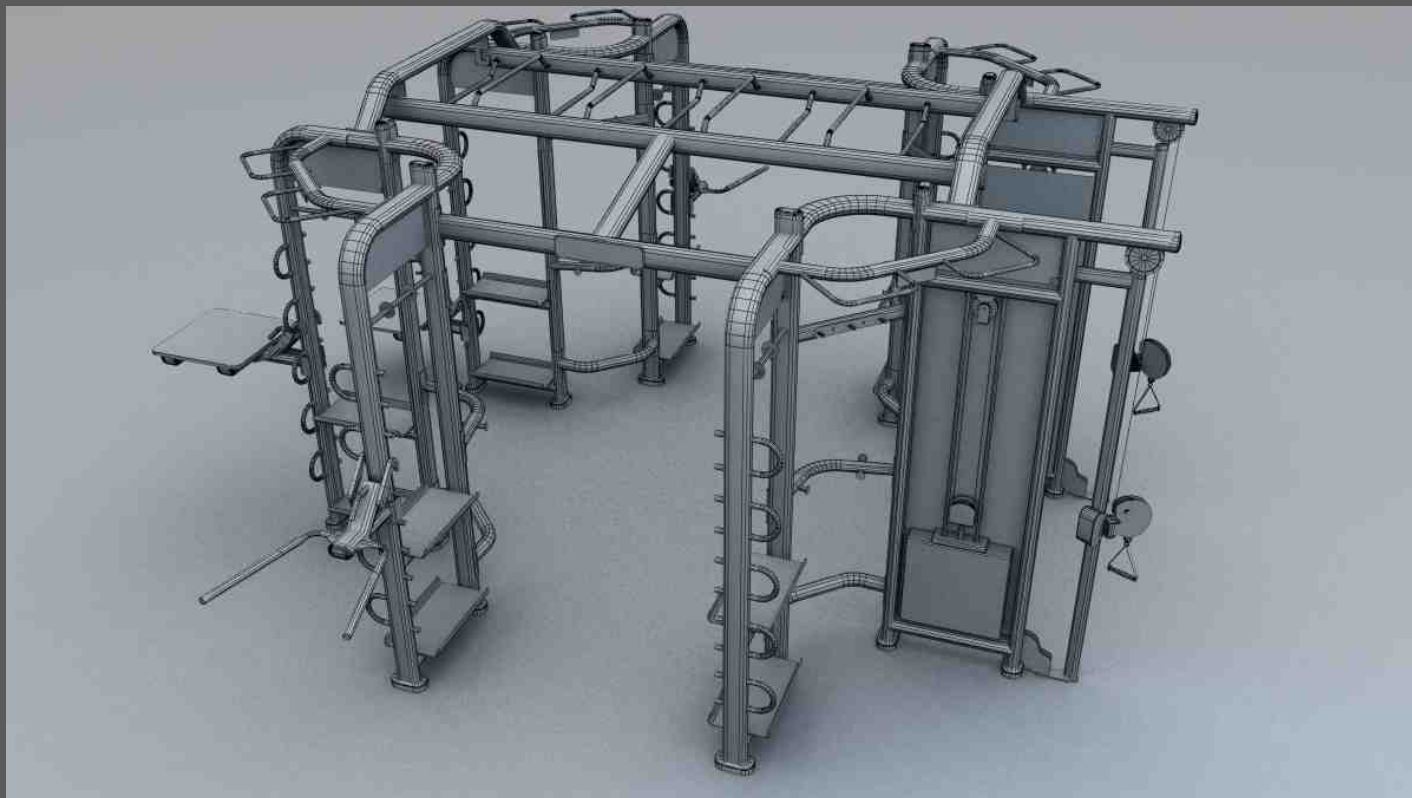

SGY Directory

USA: 646.216.8798
CANADA: 905.997.1281

SGY 01