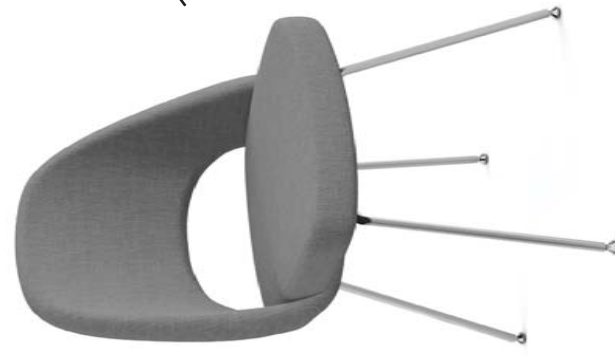

SUTENY AIDEN CONSOLE

SUTENY HAMPTON SOFA  
107"X40"

COFFEE TABLE  
TBD

PHNY SIDE TABLE

SUTENY REED NOON

SUTENY HAMPTON CHAIR  
34"X34"

KNOLL SAARINEN CHAIR

PHNY TV CONSOLE  
66"X22"

NESSEN ELLEN PENDANT

PHNY SHELF

PHNY NIGHTSTAND LAMP  
PHNY NIGHTSTAND

SUTENY MELLOW BED  
TBD