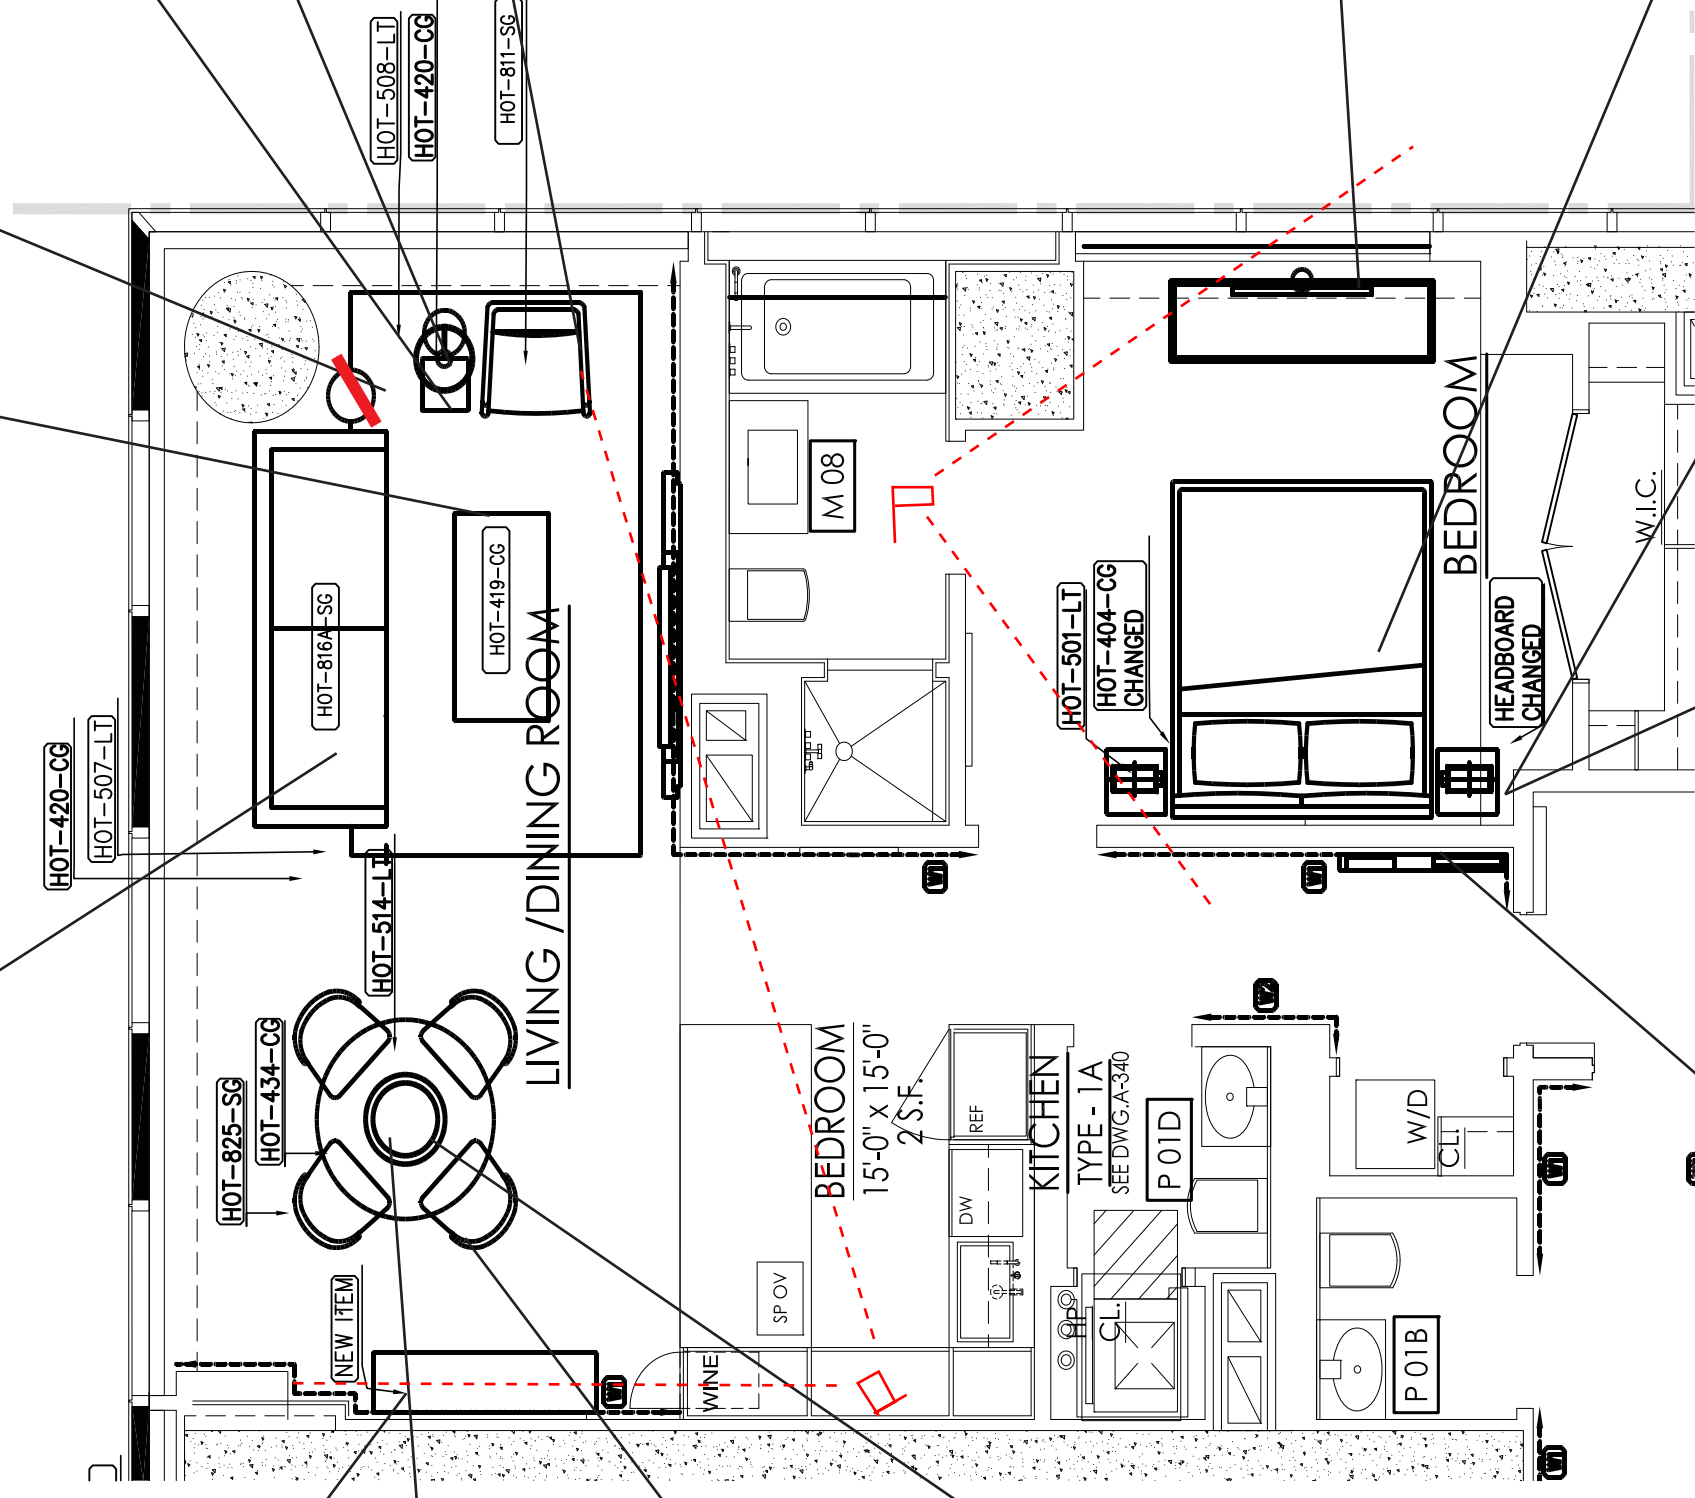

SUTENY AIDEN CONSOLE

SUTENY HAMPTON SOFA  
107"X40"

COFFEE TABLE  
TBD

PHNY SIDE TABLE

SUTENY REED NOON

SUTENY HAMPTON CHAIR  
34"X34"

KNOLL SAARINEN CHAIR

PHNY TV CONSOLE  
66"X22"

NESSEN ELLEN PENDANT

PHNY SHELF

PHNY NIGHTSTAND LAMP  
PHNY NIGHTSTAND

SUTENY MELLOW BED  
TBD