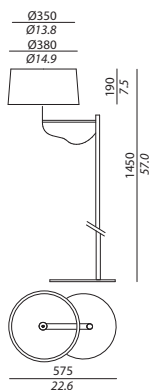

DIVINA FL medium

Lampadina

2 x 60W E27

basso consumo:
2 x 42W E27 alogena a basso consumo.

Bulb

2 x 60W E27

energy saving:
2 x 42W E27 halogen energy saving bulbs.

USA:

2 x 60W A17 E26.

On-Off switch on the cord.

Suitable for CFL equivalent