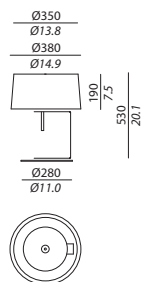

plissé crema/cavo nero
cream plissé/black cable

plissé bianco/cavo nero
white plissé/black cable

DIVINA TA

Lampadina

2 x 60W E27

basso consumo:
2 x 42W E27 alogena a basso consumo.

Bulb

2 x 60W E27